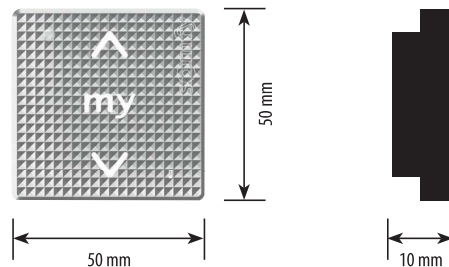

Dane techniczne

Radio Technology Somfy™

Zasilanie:	3 V (bateria typu CR 2430)
Temperatura pracy:	od 0° C do + 60° C
Warunki otoczenia:	suche pomieszczenia
Stopień ochrony:	IP 30
Częstotliwość radiowa:	433,42 MHz