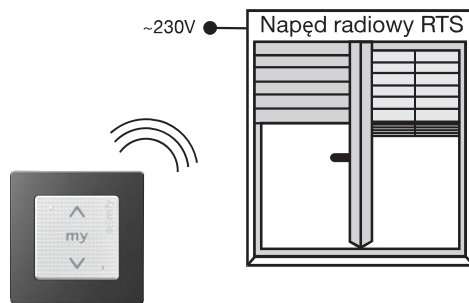

Radiowy nadajnik naścienny

Smoove 1 RTS

Smoove 1 RTS
Pure shine

Smoove 1 RTS
Black shine

Smoove 1 RTS
Silver shine

Ręczne sterowanie radiowe jednym lub większą ilością napędów RTS lub/i odbiorników radiowych albo grupą napędów RTS lub/i odbiorników radiowych.

Radiowy nadajnik naścienny 1-kanalowy.

Zalety produktu

- Innowacyjna obsługa dzięki przyciskom dotykowym.
- Możliwa obsługa pojedynczego urządzenia, grupy urządzeń lub centralne sterowanie.
- Kompatybilny z ramką Somfy 50 x 50 mm lub standardem DIN 50 x 50.
- Przycisk GÓRA podnosi rolety i zwija markizy lub włącza oświetlenie.
- Przycisk „my” zatrzymuje osłonę lub wywołuje ustawioną indywidualnie pozycję komfortową.
- Przycisk DÓŁ opuszcza rolety i rozwija markizy lub wyłącza oświetlenie.
- Przycisk programowania znajduje się na odwrocie modułu.
- Płytki mocująca umożliwia prosty i szybki montaż na ścianie.
- Dioda LED sygnalizuje wysłanie polecenia.
- Bezprzewodowy - zasilany bateriami, a tym samym minimalny koszt instalacji.
- Kompatybilny z zewnętrznymi lub zintegrowanymi odbiornikami RTS.

Zasada działania

1-kanalowy

Smoove 1 RTS z czarną ramką

	Nr ref.
Pure shine	1 810 881
Black shine	1 810 882
Silver shine	1 810 883
Pure shine DIN	1 810 873
Black shine DIN	1 810 902
Silver shine DIN	1 810 904
O/C Pure shine	1 811 011
O/C Black shine	1 811 009

Zestaw zawiera: moduł radiowy wraz z bateriami, płytkę mocującą i przekładkę

Dane techniczne

Radio Technology Somfy™

Zasilanie:	3 V (bateria typu CR 2430)
Temperatura pracy:	od 0° C do + 60° C
Warunki otoczenia:	suche pomieszczenia
Stopień ochrony:	IP 30
Częstotliwość radiowa:	433,42 MHz