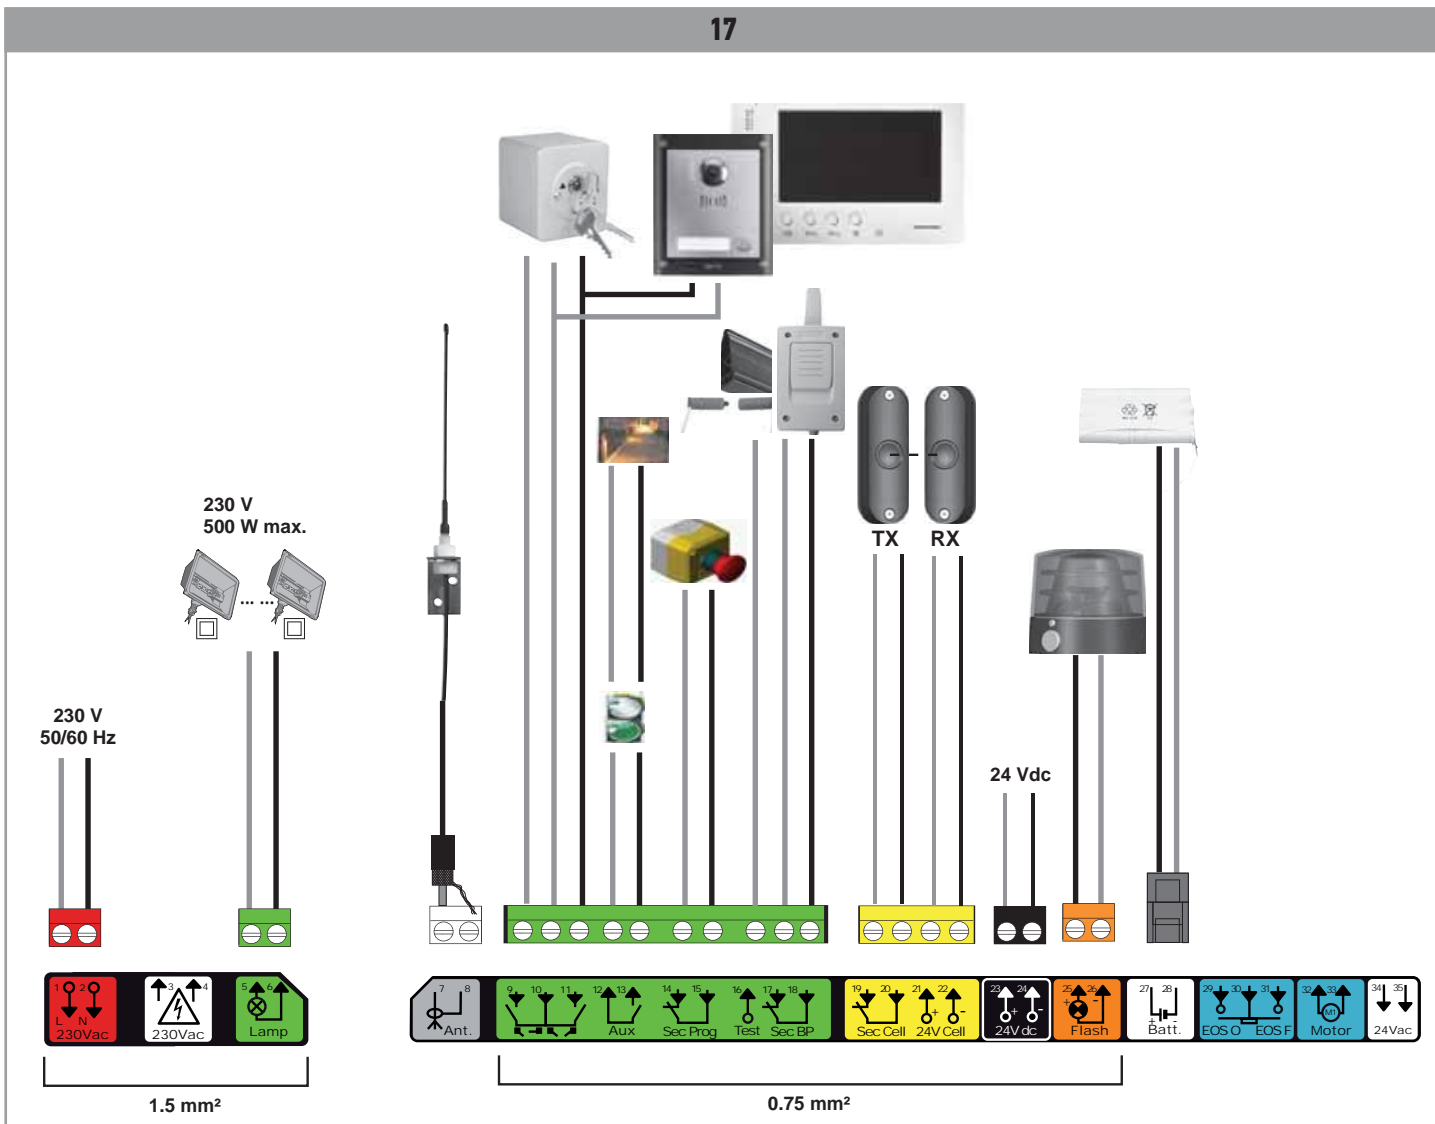

TR Montaj kılavuzu - örnekleme

AR دليل التركيب

5

6

7

17

18A

18B

PO1 = 3

18C

PO1 = 4

19

PO1 = 2

20

21

22