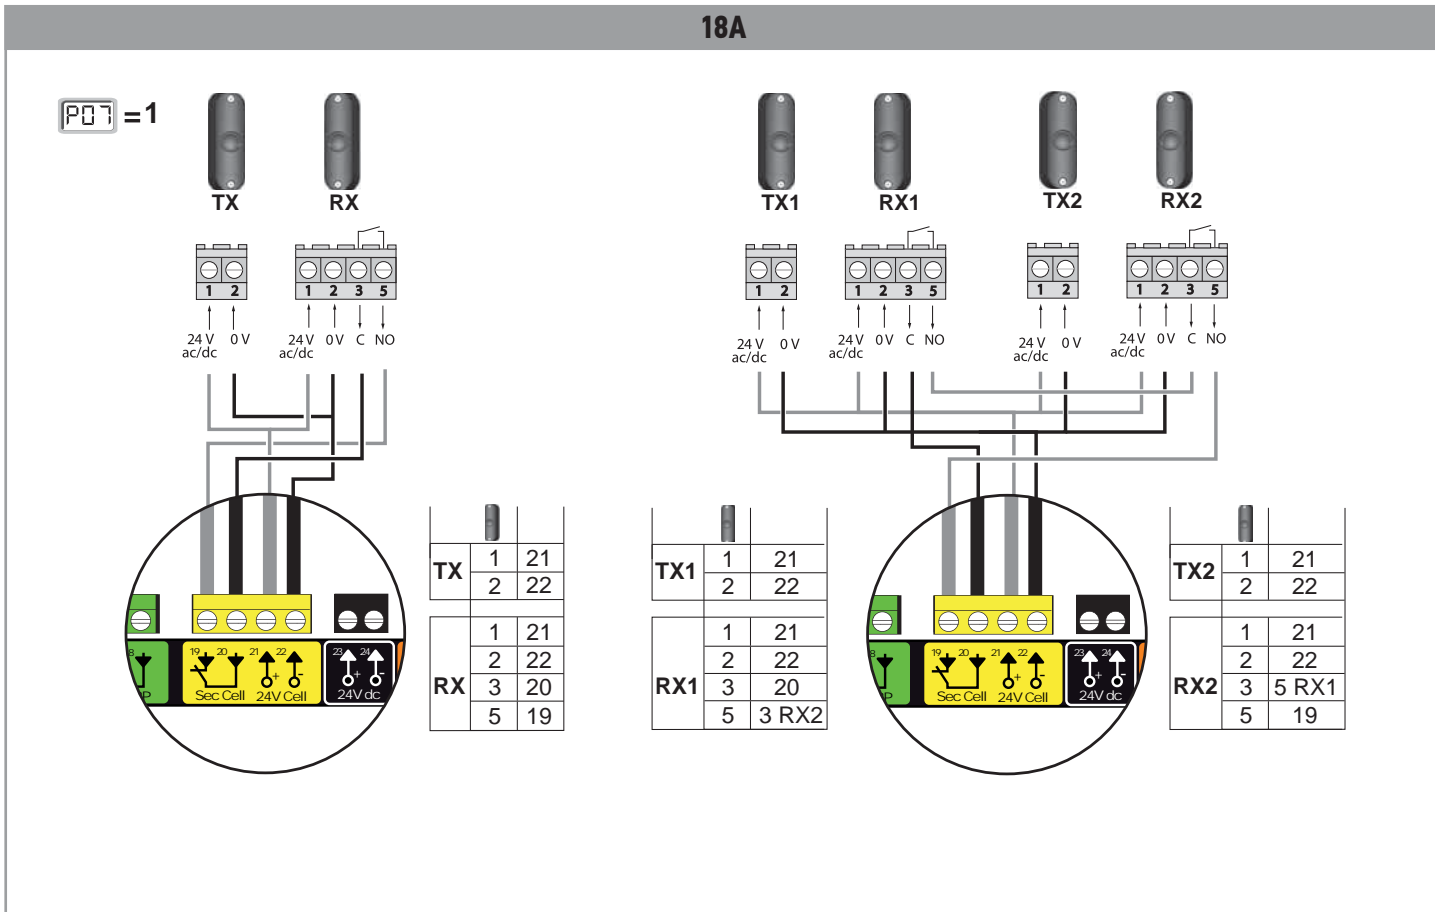

TR Montaj kılavuzu - örnekleme

AR دليل التركيب

5

6

7

17

18A

18B

PO1 = 3

18C

PO1 = 4

19

PO1 = 2

20

21

22