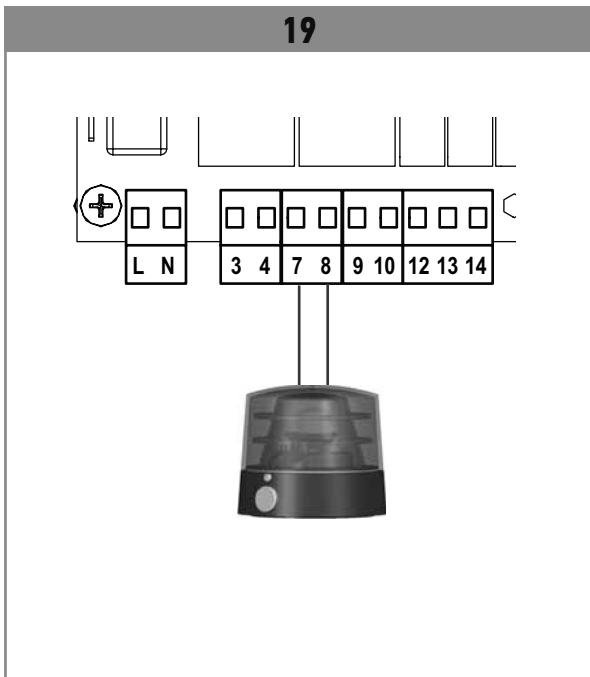

Levixo 40/60 24V RTS

FR Manuel d'installation - Illustrations
EN Installation instructions - Illustrations
DE Installationsanleitung - Abbildungen
PL Instrukcja montażu - Ilustracje
CS Návod k montáži - obrázek
IT Manuale d'installazione - Illustrazioni

ES Manual de instalación - ilustraciones
EL Εγχειρίδιο εγκατάστασης - Εικόνες
TR Montaj kılavuzu - örneklemeler
FA راهنمای نصب
AR دليل التركيب

6

7

8

9

14

15

16