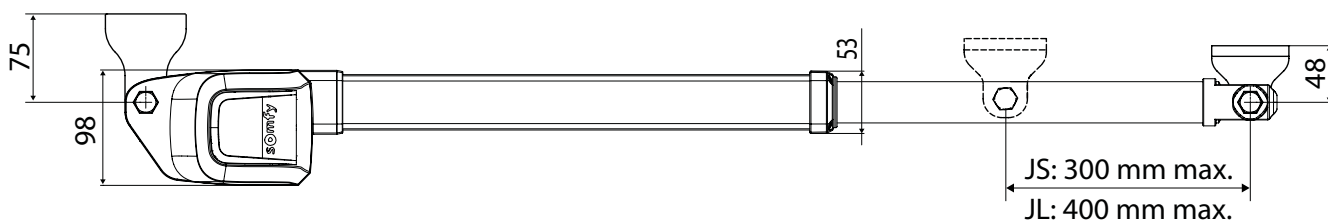

IXENGO JS 230V

IXENGO JL 230V

FR Manuel d'installation - Illustrations
EN Installation instructions - Illustrations
PL Instrukcja montażu - Ilustracje
RU Руководство по установке - Иллюстрации
CS Návod k montáži - obrázek
RO Manual de instalare - Ilustrații
IT Manuale d'installazione - Illustrazioni

PT Manual de instalação - Ilustrações
ES Manual de instalación - ilustraciones
EL Εγχειρίδιο εγκατάστασης - Εικόνες
TR Montaj kılavuzu - örneklemeler
FA راهنمای نصب
AR دليل التركيب

1

2

3

Fix&GO

$B = Z + X$

Ixengo JS 230V

| α° | X (mm) | B (mm) | A max speed | A recommended | A max |
|-------------------------------|--------|--------|-------------|---------------|-------|
| $\alpha^\circ \leq 90^\circ$ | 20 | 95 | 83 | 103 | 203 |
| | 40 | 115 | 83 | 106 | 183 |
| | 60 | 135 | 83 | 143 | 163 |
| | 80 | 155 | 83 | 143 | 143 |
| | 100 | 175 | 83 | 123 | 123 |
| | 120 | 195 | 83 | 83 | 83 |
| $\alpha^\circ \leq 115^\circ$ | 20 | 95 | 103 | 143 | 143 |
| | 40 | 115 | 123 | 123 | 123 |
| $\alpha^\circ \leq 125^\circ$ | 0 | 75 | 143 | 143 | 143 |
| $\alpha^\circ \leq 130^\circ$ | -20 | 55 | 123 | 123 | 143 |

5

5a

5b

5c

Ixengo JS 230V

| α° | B (mm) | A (mm) |
|----------------|--------|--------|
|----------------|--------|--------|

! $A+B \leq 300$ mm

| | | |
|------------------------------|-----|-----------------------|
| $\alpha^\circ \leq 90^\circ$ | 130 | $100 \leq A \leq 160$ |
| | 150 | |
| | 170 | |
| | 190 | |
| | 210 | |