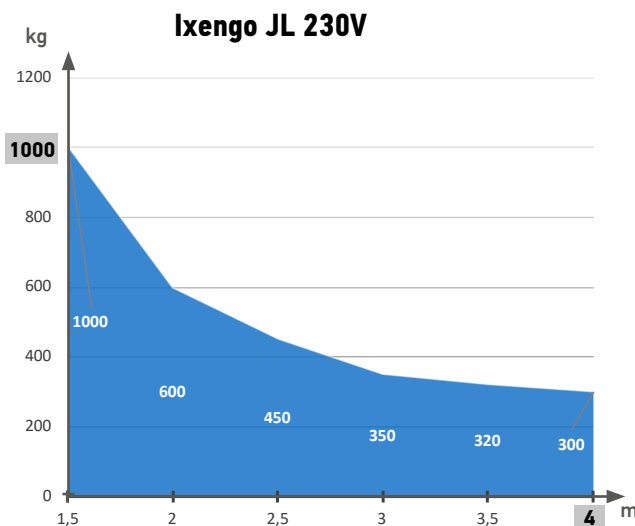

PT Manual de instalação - Ilustrações
ES Manual de instalación - ilustraciones
EL Εγχειρίδιο εγκατάστασης - Εικόνες
TR Montaj kılavuzu - örneklemeler
FA راهنمای نصب
AR دليل التركيب

1

2

3

Fix&GO

$B = Z + X$

Ixengo JS 230V

| α° | X (mm) | B (mm) | A max speed | A recommended | A max |
|-------------------------------|--------|--------|-------------|---------------|-------|
| $\alpha^\circ \leq 90^\circ$ | 20 | 95 | 83 | 103 | 203 |
| | 40 | 115 | 83 | 106 | 183 |
| | 60 | 135 | 83 | 143 | 163 |
| | 80 | 155 | 83 | 143 | 143 |
| | 100 | 175 | 83 | 123 | 123 |
| | 120 | 195 | 83 | 83 | 83 |
| $\alpha^\circ \leq 115^\circ$ | 20 | 95 | 103 | 143 | 143 |
| | 40 | 115 | 123 | 123 | 123 |
| $\alpha^\circ \leq 125^\circ$ | 0 | 75 | 143 | 143 | 143 |
| $\alpha^\circ \leq 130^\circ$ | -20 | 55 | 123 | 123 | 143 |

Ixengo JL 230V

| α° | X (mm) | B (mm) | A max speed | A recommended | A max |
|-------------------------------|--------|--------|-------------|---------------|-------|
| $\alpha^\circ \leq 90^\circ$ | 20 | 95 | 83 | 103 | 263 |
| | 40 | 115 | 83 | 123 | 283 |
| | 60 | 135 | 83 | 123 | 263 |
| | 80 | 155 | 83 | 143 | 243 |
| | 100 | 175 | 83 | 163 | 223 |
| | 120 | 195 | 83 | 183 | 203 |
| | 140 | 215 | 83 | 163 | 183 |
| $\alpha^\circ \leq 115^\circ$ | 20 | 95 | 103 | 103 | 223 |
| | 40 | 115 | 123 | 123 | 203 |
| $\alpha^\circ \leq 125^\circ$ | 20 | 95 | 143 | 143 | 203 |
| | 40 | 115 | 143 | 143 | 143 |
| $\alpha^\circ \leq 135^\circ$ | 20 | 95 | 183 | 183 | 183 |
| $\alpha^\circ \leq 140^\circ$ | 0 | 75 | 183 | 183 | 183 |
| $\alpha^\circ \leq 145^\circ$ | -20 | 55 | 183 | 183 | 183 |