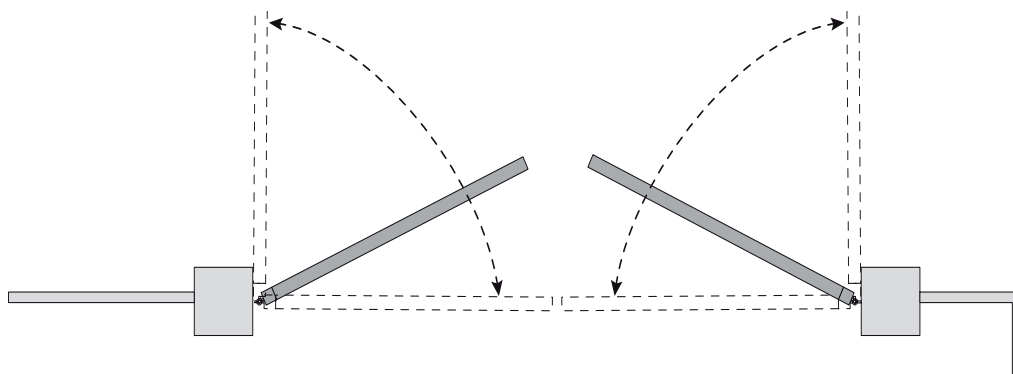

5

5a

5b

5c

Ixengo JS 230V

α°	B (mm)	A (mm)

! $A+B \leq 300$ mm

$\alpha^\circ \leq 90^\circ$	130	$100 \leq A \leq 160$
	150	
	170	
	190	
	210	

Ixengo JL 230V

α°	B (mm)	A (mm)

! $A+B \leq 400$ mm

$\alpha^\circ \leq 90^\circ$	130	$100 \leq A \leq 220$
	150	
	170	
	190	
	210	
	230	
	250