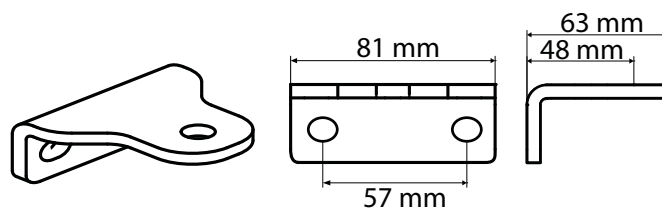

IXENGO JS 230V

IXENGO JL 230V

FR Manuel d'installation - Illustrations
EN Installation instructions - Illustrations
PL Instrukcja montażu - Ilustracje
RU Руководство по установке - Иллюстрации
CS Návod k montáži - obrázek
RO Manual de instalare - Ilustrații
IT Manuale d'installazione - Illustrazioni

PT Manual de instalação - Ilustrações
ES Manual de instalación - ilustraciones
EL Εγχειρίδιο εγκατάστασης - Εικόνες
TR Montaj kılavuzu - örneklemeler
FA راهنمای نصب
AR دليل التركيب

1

2

3

Fix&GO

$B = Z + X$

Ixengo JS 230V

| α° | X (mm) | B (mm) | A max speed | A recommended | A max |
|-------------------------------|--------|--------|-------------|---------------|-------|
| $\alpha^\circ \leq 90^\circ$ | 20 | 95 | 83 | 103 | 203 |
| | 40 | 115 | 83 | 106 | 183 |
| | 60 | 135 | 83 | 143 | 163 |
| | 80 | 155 | 83 | 143 | 143 |
| | 100 | 175 | 83 | 123 | 123 |
| | 120 | 195 | 83 | 83 | 83 |
| $\alpha^\circ \leq 115^\circ$ | 20 | 95 | 103 | 143 | 143 |
| | 40 | 115 | 123 | 123 | 123 |
| $\alpha^\circ \leq 125^\circ$ | 0 | 75 | 143 | 143 | 143 |
| $\alpha^\circ \leq 130^\circ$ | -20 | 55 | 123 | 123 | 143 |

Ixengo JL 230V

| α° | X (mm) | B (mm) | A max speed | A recommended | A max |
|-------------------------------|--------|--------|-------------|---------------|-------|
| $\alpha^\circ \leq 90^\circ$ | 20 | 95 | 83 | 103 | 263 |
| | 40 | 115 | 83 | 123 | 283 |
| | 60 | 135 | 83 | 123 | 263 |
| | 80 | 155 | 83 | 143 | 243 |
| | 100 | 175 | 83 | 163 | 223 |
| | 120 | 195 | 83 | 183 | 203 |
| | 140 | 215 | 83 | 163 | 183 |
| $\alpha^\circ \leq 115^\circ$ | 20 | 95 | 103 | 103 | 223 |
| | 40 | 115 | 123 | 123 | 203 |
| $\alpha^\circ \leq 125^\circ$ | 20 | 95 | 143 | 143 | 203 |
| | 40 | 115 | 143 | 143 | 143 |
| $\alpha^\circ \leq 135^\circ$ | 20 | 95 | 183 | 183 | 183 |
| $\alpha^\circ \leq 140^\circ$ | 0 | 75 | 183 | 183 | 183 |
| $\alpha^\circ \leq 145^\circ$ | -20 | 55 | 183 | 183 | 183 |