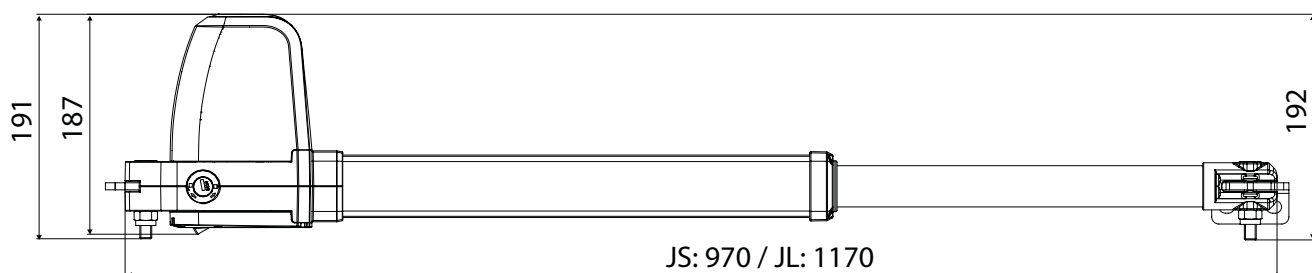

IXENGO JS 230V

IXENGO JL 230V

FR Manuel d'installation - Illustrations
EN Installation instructions - Illustrations
PL Instrukcja montażu - Ilustracje
RU Руководство по установке - Иллюстрации
CS Návod k montáži - obrázek
RO Manual de instalare - Ilustrații
IT Manuale d'installazione - Illustrazioni

PT Manual de instalação - Ilustrações
ES Manual de instalación - ilustraciones
EL Εγχειρίδιο εγκατάστασης - Εικόνες
TR Montaj kılavuzu - örneklemeler
FA راهنمای نصب
AR دليل التركيب

1

2

3

Fix&GO

$B = Z + X$