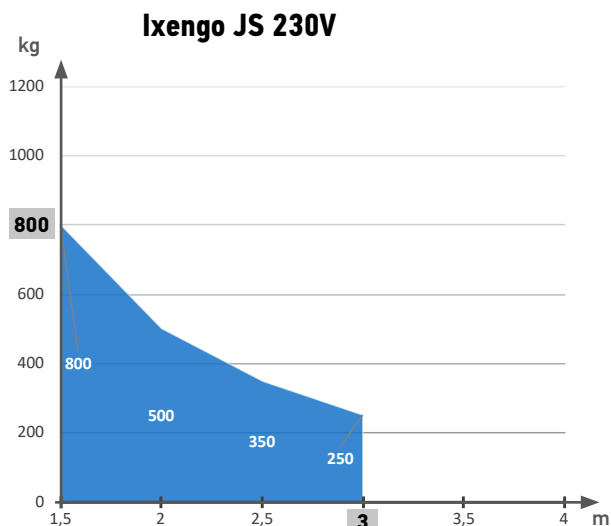

PT Manual de instalação - Ilustrações
ES Manual de instalación - ilustraciones
EL Εγχειρίδιο εγκατάστασης - Εικόνες
TR Montaj kılavuzu - örneklemeler
FA راهنمای نصب
AR دليل التركيب

1

2

3

Fix&GO

$B = Z + X$

Ixengo JS 230V

| α° | X (mm) | B (mm) | A max speed | A recommended | A max |
|-------------------------------|--------|--------|-------------|---------------|-------|
| $\alpha^\circ \leq 90^\circ$ | 20 | 95 | 83 | 103 | 203 |
| | 40 | 115 | 83 | 106 | 183 |
| | 60 | 135 | 83 | 143 | 163 |
| | 80 | 155 | 83 | 143 | 143 |
| | 100 | 175 | 83 | 123 | 123 |
| | 120 | 195 | 83 | 83 | 83 |
| $\alpha^\circ \leq 115^\circ$ | 20 | 95 | 103 | 143 | 143 |
| | 40 | 115 | 123 | 123 | 123 |
| $\alpha^\circ \leq 125^\circ$ | 0 | 75 | 143 | 143 | 143 |
| $\alpha^\circ \leq 130^\circ$ | -20 | 55 | 123 | 123 | 143 |