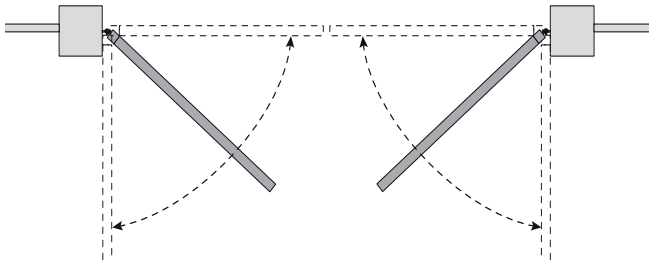

PT Manual de instalação - Ilustrações
ES Manual de instalación - ilustraciones
EL Εγχειρίδιο εγκατάστασης - Εικόνες
TR Montaj kılavuzu - örneklemeler
FA راهنمای نصب
AR دليل التركيب

1

2

3

Fix&GO

$B = Z + X$

Ixengo JS 230V

| α° | X (mm) | B (mm) | A max speed | A recommended | A max |
|-------------------------------|--------|--------|-------------|---------------|-------|
| $\alpha^\circ \leq 90^\circ$ | 20 | 95 | 83 | 103 | 203 |
| | 40 | 115 | 83 | 106 | 183 |
| | 60 | 135 | 83 | 143 | 163 |
| | 80 | 155 | 83 | 143 | 143 |
| | 100 | 175 | 83 | 123 | 123 |
| | 120 | 195 | 83 | 83 | 83 |
| $\alpha^\circ \leq 115^\circ$ | 20 | 95 | 103 | 143 | 143 |
| | 40 | 115 | 123 | 123 | 123 |
| $\alpha^\circ \leq 125^\circ$ | 0 | 75 | 143 | 143 | 143 |
| $\alpha^\circ \leq 130^\circ$ | -20 | 55 | 123 | 123 | 143 |