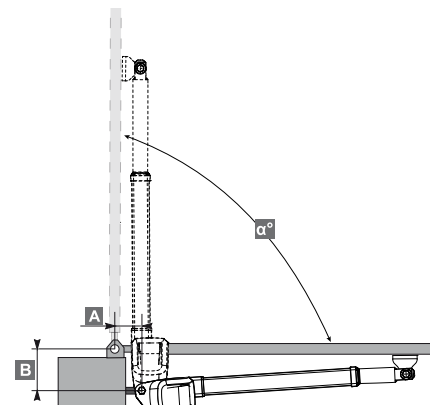

5

Ixengo JS 230V

α°	B (mm)	A (mm)

! $A+B \leq 300$ mm

$\alpha^\circ \leq 90^\circ$	130	$100 \leq A \leq 160$
	150	
	170	
	190	
	210	

Ixengo JL 230V

α°	B (mm)	A (mm)

! $A+B \leq 400$ mm

$\alpha^\circ \leq 90^\circ$	130	$100 \leq A \leq 220$
	150	
	170	
	190	
	210	
	230	
	250