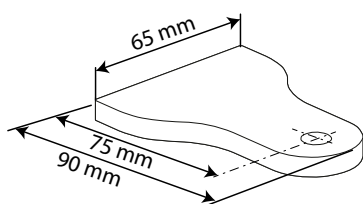

PT Manual de instalação - Ilustrações
ES Manual de instalación - ilustraciones
EL Εγχειρίδιο εγκατάστασης - Εικόνες
TR Montaj kılavuzu - örneklemeler
FA راهنمای نصب
AR دليل التركيب

1

2

3

Fix&GO

$B = Z + X$

Ixengo JS 230V

| α° | X (mm) | B (mm) | A max speed | A recommended | A max |
|-------------------------------|--------|--------|-------------|---------------|-------|
| $\alpha^\circ \leq 90^\circ$ | 20 | 95 | 83 | 103 | 203 |
| | 40 | 115 | 83 | 106 | 183 |
| | 60 | 135 | 83 | 143 | 163 |
| | 80 | 155 | 83 | 143 | 143 |
| | 100 | 175 | 83 | 123 | 123 |
| | 120 | 195 | 83 | 83 | 83 |
| $\alpha^\circ \leq 115^\circ$ | 20 | 95 | 103 | 143 | 143 |
| | 40 | 115 | 123 | 123 | 123 |
| $\alpha^\circ \leq 125^\circ$ | 0 | 75 | 143 | 143 | 143 |
| $\alpha^\circ \leq 130^\circ$ | -20 | 55 | 123 | 123 | 143 |

Ixengo JL 230V

| α° | B (mm) | A (mm) |
|----------------|--------|--------|
|----------------|--------|--------|

! $A+B \leq 400$ mm

| | | |
|------------------------------|-----|-----------------------|
| $\alpha^\circ \leq 90^\circ$ | 130 | $100 \leq A \leq 220$ |
| | 150 | |
| | 170 | |
| | 190 | |
| | 210 | |
| | 230 | |
| | 250 | |