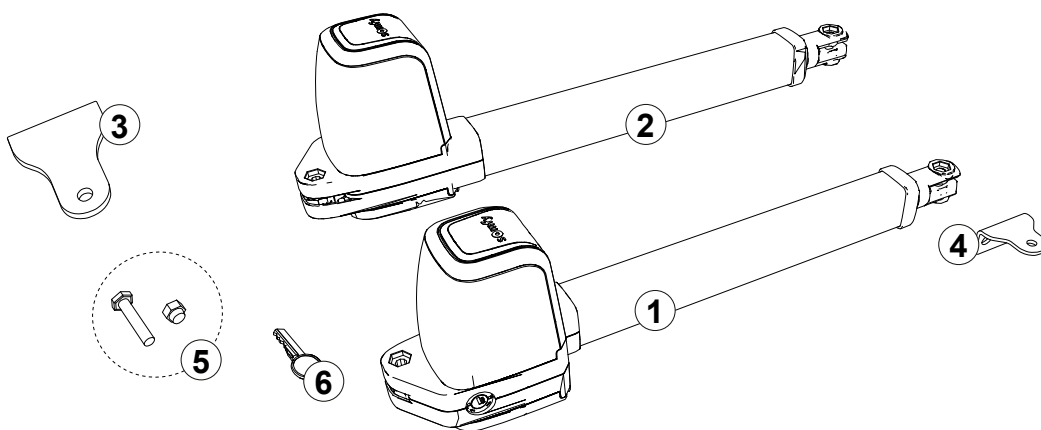

IXENGO JS 230V

IXENGO JL 230V

FR Manuel d'installation - Illustrations
EN Installation instructions - Illustrations
PL Instrukcja montażu - Ilustracje
RU Руководство по установке - Иллюстрации
CS Návod k montáži - obrázek
RO Manual de instalare - Ilustrații
IT Manuale d'installazione - Illustrazioni

PT Manual de instalação - Ilustrações
ES Manual de instalación - ilustraciones
EL Εγχειρίδιο εγκατάστασης - Εικόνες
TR Montaj kılavuzu - örneklemeler
FA راهنمای نصب
AR دليل التركيب

1

2

3

Fix&GO

$B = Z + X$